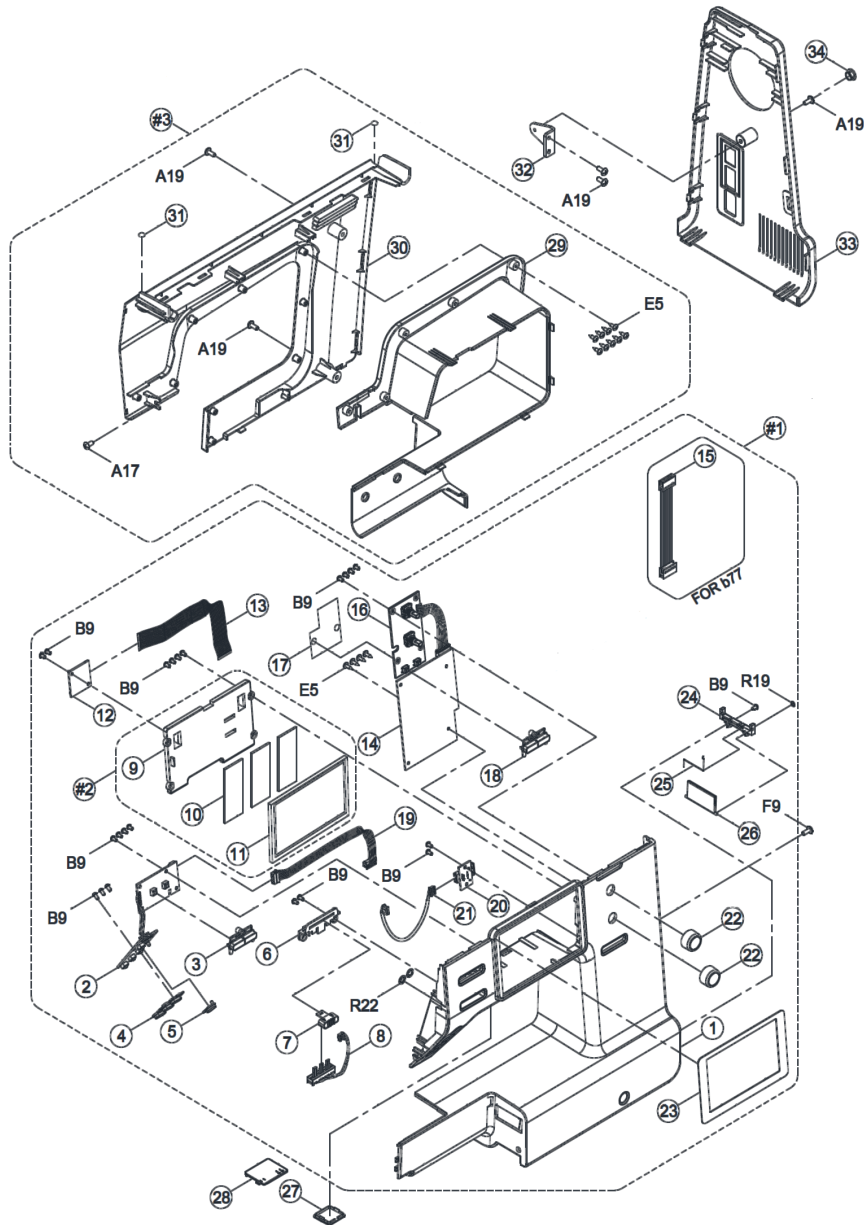

## Spare Parts

b77

b77

## Covers 1

Pos	Item number	Description	Supplier Part no.
-1	5020209933	Front cover b77 kpl	CJBC034892
-2	5020209981	TFT Module cpl	CJB0785000
-3	5020210383	Back Cover Body	CJBB014698
1	5020209382	Front Cover	CJBC013892
2	5020209384	Key Switch Board	008CJA0005
3	5020209385	Needle position Button	CJBN033892
4	5020209387	Function Select Button	CJBN023892
5	5020209389	START/STOP PUSH BUTTON	CJBN013031
6	5020209391	Slide Vol Knob Connector	P3C0573210
7	5020209392	Slide Volume Knob	CJBA033892
8	5020209393	Slider	008CJB0020
9	5020209394	TFT Fixed Holder	CJBZ343892
10	5020209395	EVA	025H7B0004
11	5020209396	TFT Module	008CJA0003
12	5020210404	FPC CONVERSION BOARD	008CJB0026
13	5020209398	FPC Line	008CJB0004
14	5020209401	I/O Board b77	008CJB0007
15	5020210405	ROW LINE	008H3A0012
16	5020209403	XY Needle Displacement Board	008CJB0006
17	5020209425	Insulating Slice	008CJB0024
18	5020209404	Function Select Button	CJBN043892
19	5020209406	Line	008CJB0002
20	5020209407	USB Conversion Board	008CJB0005
20	5020209947	USB BOARD	008CJB0005-01
21	5020209408	USB Cable	008CJA0018
22	5020209409	Stitch Length Dial cpl	CJBZ075892
23	5020209410	Touch Panel Cover	CJBP013031
24	5020209411	D Type Frame	CJBZ353892
25	5020209412	D Type Spring	CJB0143000
26	5020209413	D Type Plate	CJBZ063892
27	5020209415	Light Cover	CAA1093031
28	5020209416	Needle Plate Cover	CJBA013031
29	5020209417	Back Cover Body	CJBZ093892
29	5020210383	Back Cover Body	CJBB014698